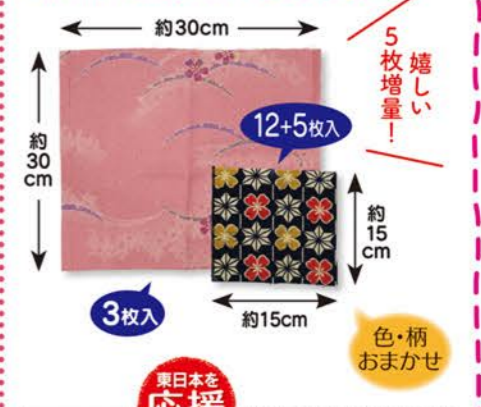

894 きものはぎれセット(増量企画)

お届けは28号週(10/3~10/7)です。 048267

数量限定 200個 1人2個