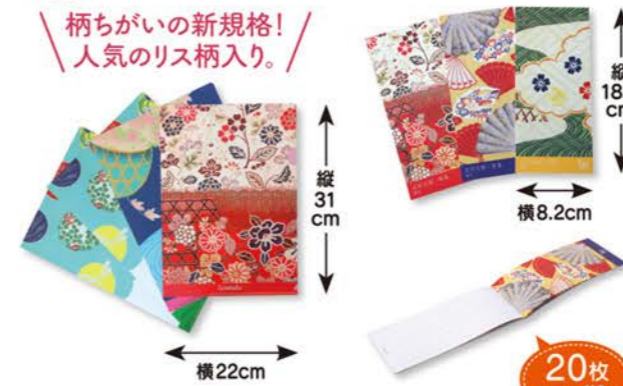

892 クリアファイル4枚セット 紅葉1枚、菊朱1枚、リス2枚

お届けは28号週(10/3~10/7)です。 052279

893 一筆箋3冊セット (桜・菊朱・扇)

お届けは28号週(10/3~10/7)です。 053278

東日本を応援しよう! 小物づくりに使用できる大きさの端切れを組み合わせました。