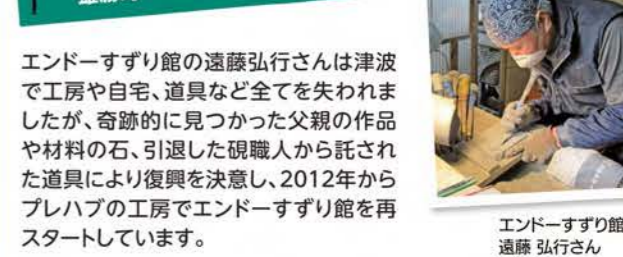

宮城県石巻市 エンドーすずり館

エンドーすずり館の遠藤 弘行さん

エンドーすずり館の遠藤弘行さんは津波で工房や自宅、道具など全てを失われましたが、奇跡的に見つかった父親の作品や材料の石、引退した現職職人から託された道具により復興を決意し、2012年からプレハブの工房でエンドーすずり館を再スタートしています。

1日に2個しか作られない、価値ある天然石の硯。とても硬い硯石「白石」を使用し、手彫りで作られています。