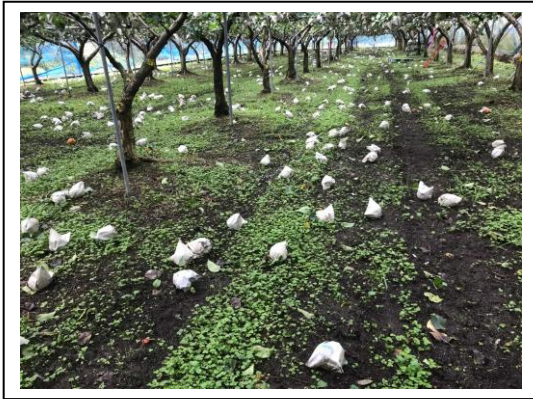

受付期間: 9月30日(月)~10月12日(土)の2週間の受け付けです。

宜しくをお願いいたします。

◆沖縄県宮古島の生産者は、ハウスが壊れてしまいました。

真南風（沖縄県宮古島市）

ハウスの真ん中が上から押しつぶされるように歪んだり、横倒しに歪んでいます。

他の頑丈な作りのハウス（右）でも、必要なパイプの数が折れてなくなったりしています。まだ修復はできていません。次々と台風が接近し、修理資材や人が確保できない状況が続いています。

◆晩生種の梨がたくさん落果してしまいました。

アーム農園（大分県日田市）

梨の園地で、強風により多くの梨が落果してしまいました。

ひどい園地では、半分くらいが落果しました。

◆レモンのハウスで倒木・枝折れや落果の被害が発生しています。

佐伊津有機農法研究会（熊本県玉名市）

台風に備えてハウスのビニールを取り外していましたが。強風により倒木・枝折れしてしまい、たくさんのレモンが落果してしまいました。

◆豚舎の屋根が70メートル～80メートル吹き飛んでしまいました。