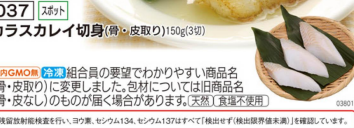

このカキは北上川の栄養たっぷりの雪解け水で育ちました。津波の被害を受けたものの、海がかき回されて養殖環境がきれいになったという一面もあります。良い生育条件で育ったおいしいカキです。ぜひ食べてみてください！

カキフライのカキ生産者 小松 吉城さん

揚げたてのジューシーなカキフライをご家庭で味わうことができます。

034 毎週
カキフライ 240g
数量限定 315kcal / 1袋あたり

数量限定 315kcal / 1袋あたり
すべて「検出せず(検出限界値未満)」を標記しています。

エコシュリンプを使用。急速凍結でおいしさを閉じ込めています。

035 4種
えびフライ 150g(5枚)

数量限定 14kcal / 100gあたり
すべて「検出せず(検出限界値未満)」を標記しています。

数量限定 35kcal / 1個あたり
すべて「検出せず(検出限界値未満)」を標記しています。

豆腐と魚肉すり身がふわふわ、プリプリの独特の食感。

036 毎週
おとうふ揚げ(冷凍) 175g(5個)

数量限定 85kcal / 1個あたり
すべて「検出せず(検出限界値未満)」を標記しています。

(株)サンスイ
(宮城県女川町)
ムニエルや煮つけはもちろん、身をほくして離乳食としてもご利用いただけます。

037 スポット
カラスカイ切身(骨・皮取り) 150g(3枚)

数量限定 399kcal / 1人1食
すべて「検出せず(検出限界値未満)」を標記しています。

使いやすい大きさにカットした干しわかめ。そのまま使えて便利です。

038 隔週
みんねわかめ 30g

数量限定 78kcal / 1袋あたり
すべて「検出せず(検出限界値未満)」を標記しています。

茎わかめなどの海藻をごま風味に味付け。そのままでも召し上がれます。

039 毎週
茎わかめサラダ(ごま風味) 100g

数量限定 11kcal / 100gあたり
すべて「検出せず(検出限界値未満)」を標記しています。

(株)ヤマホン パイフーズ
(宮城県女川町)
骨がやわらかくなるまで黒酢でじっくり煮込みました。

040 4種
さんま黒酢煮 120g

数量限定 1899kcal / 1人1食
すべて「検出せず(検出限界値未満)」を標記しています。