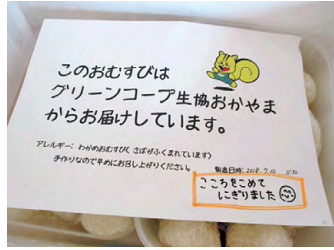

カンパの受付要領 今週配布26号～共同購入申込書へご記入ください。

西日本豪雨水害支援募金(カンパ) **何口でも申し込めます**

申込番号 **006** 一口 **200円** / 申込番号 **007** 一口 **500円**

■申込番号の数字欄に口数をご記入ください。

※【例】申込番号 **006** の数量欄に「2」と記入された場合は、**400円のカンパ**として受け付けさせていただきます。

組合員のみなさまからの救援金(カンパ)は、グリーンコープが責任を持って取りまとめ、支援機関を通じて、被災地域の救援活動などに役立てられます。

被災地での支援状況

グリーンコープ生協おかやま

組合員による炊出し

真備町の避難所からの要請を受け、7月10日におかやまの組合員によるおにぎり支援を行いました。避難所では、組合員が毎週炊出しを行っています。また、地域の方々の炊出し材料の支援も行っています。

水没した家屋の壁などの撤去