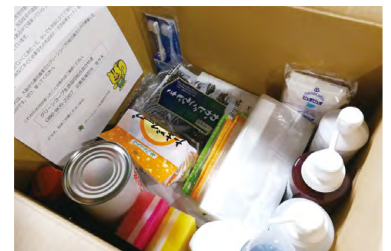

組合員のみなさまからの救援金(カンパ)は、グリーンコープが責任を持って取りまとめ、支援機関を通じて、被災地域の救援活動などに役立てられます。

被災地での支援状況

グリーンコープ生協おかやま

組合員による炊出し

真備町の避難所からの要請を受け、7月10日におかやまの組合員によるおにぎり支援を行いました。避難所では、組合員が毎週炊出しを行っています。また、地域の方々の炊出し材料の支援も行っています。

水没した家屋の壁などの撤去

2階まで水没した家屋にカビが生えないように乾燥させる必要があるため、壁や断熱材を撤去しゴミを廃棄しました。まだ多くの家屋で片付けが必要とされています。

避難所での洗濯物干し場の設置

総社市の避難所(山手公民館、清音公民館、西公民館、中央公民館)は洗濯物干しがないため、設置しました。

生活応援セット配布

避難所から新しい生活拠点に移られる方へ組合員が選んだ生活応援セット(調味料、洗剤等)をお届けしています。