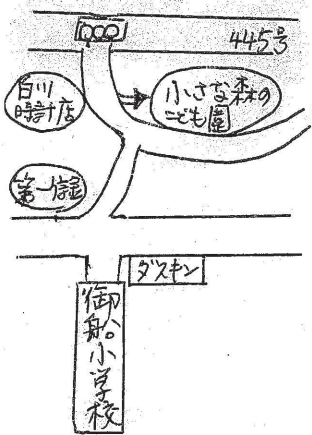

あおぞらひろば in みふね

フルーツポンチつくって

みんなでたべよう～

6月19日(日)

(9:30集合～
11:30解散)

場所

小さな森のこども園 (御船小学校から
(小森家) 歩いて3分のところ)

子どもから大人までどなたでも参加OK!

★ なまのフルーツをむいたり、きいたり、
たんごもつくて、いろんなフルーツもりださの
フルーツポンチをつくりま～す。

持ってくるもの 水筒

参加費 大人 300円 (保険料含む)

子ども 無料

申し込み

小さな森のこども園 小森志保

(自宅) 096-282-2252

(携帯) 090-5382-7660

(申し込み×切り 12日)